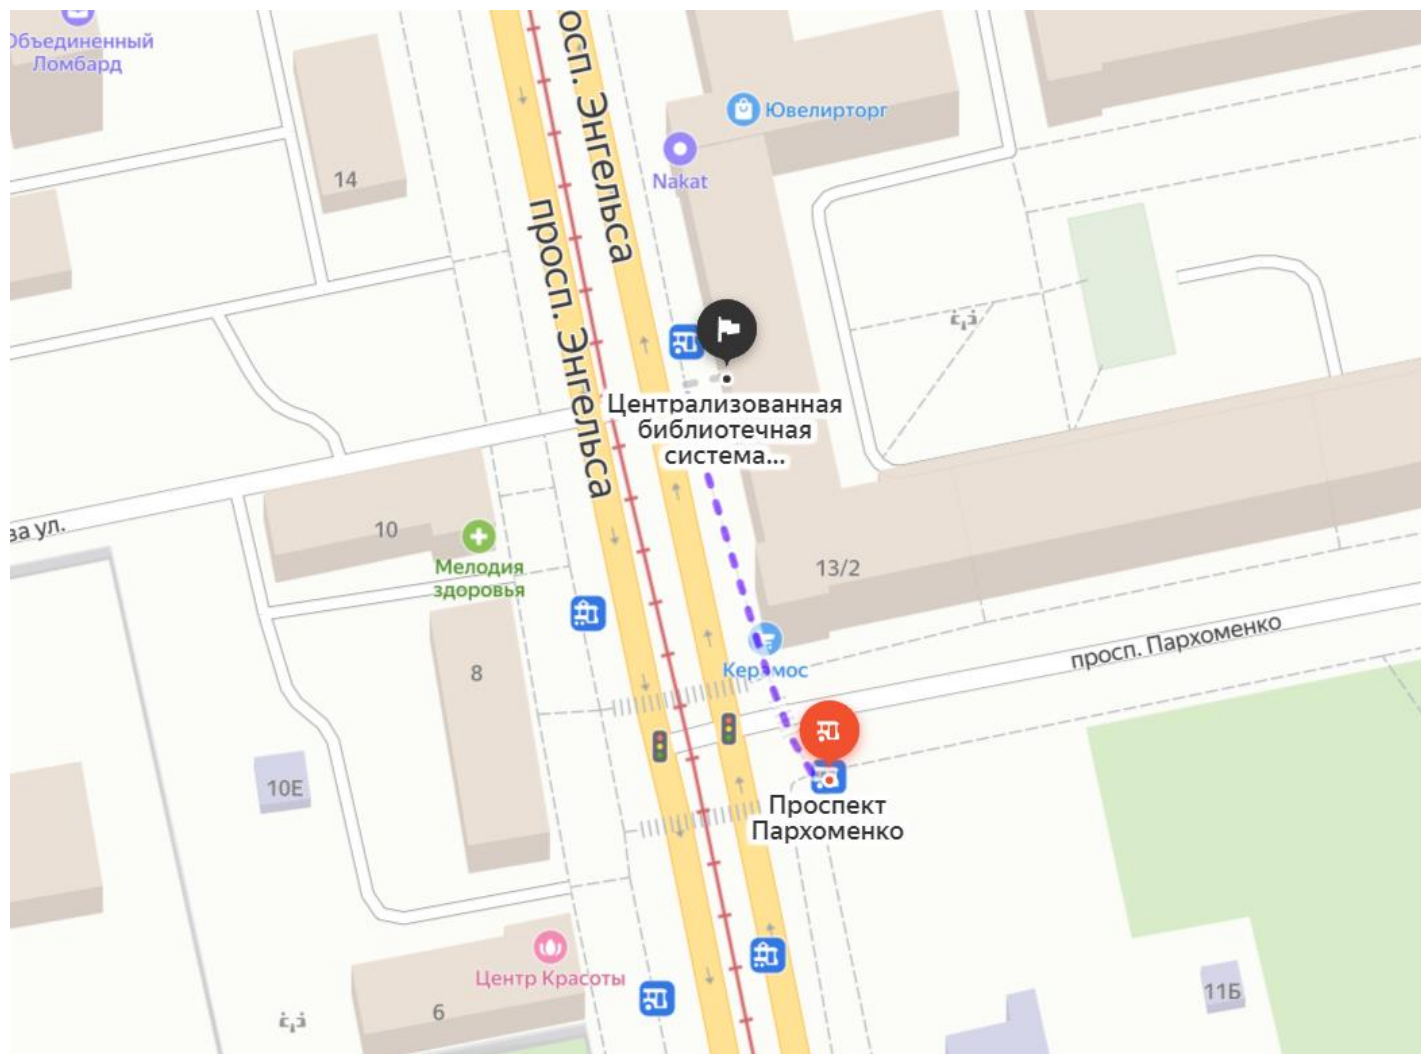

**СПб ГБУ «Централизованная библиотечная
система Выборгского района»**

пр. Энгельса, 13/2
Дирекция

пр. Тореза, д. 32
Библиотека им. Д. С. Лихачева (филиал №1)

ул. Харченко, д. 17
Библиотека Батенинская (филиал №2)

пр. Энгельса, д. 53
Библиотека Удельнинская (филиал №3)

ул. Руднева, д. 25
Библиотека СВОя (филиал №4)

ш. Выборгское, д. 369, к. 3
Библиотека Парголовская (филиал №5)

пос. Левашово, ул. Железнодорожная, 46
Библиотека Левашовская (филиал №6)

пр. Скобелевский, д. 4

Библиоцентр детского чтения (филиал №7)

ул. Елизаветинская, д. 8

Библиотечно-досуговый центр СТАРТ (филиал №8)

пр. Пархоменко, д. 18

Библиотека Книга во времени (филиал №9)

пр. Художников, д. 9, к. 1